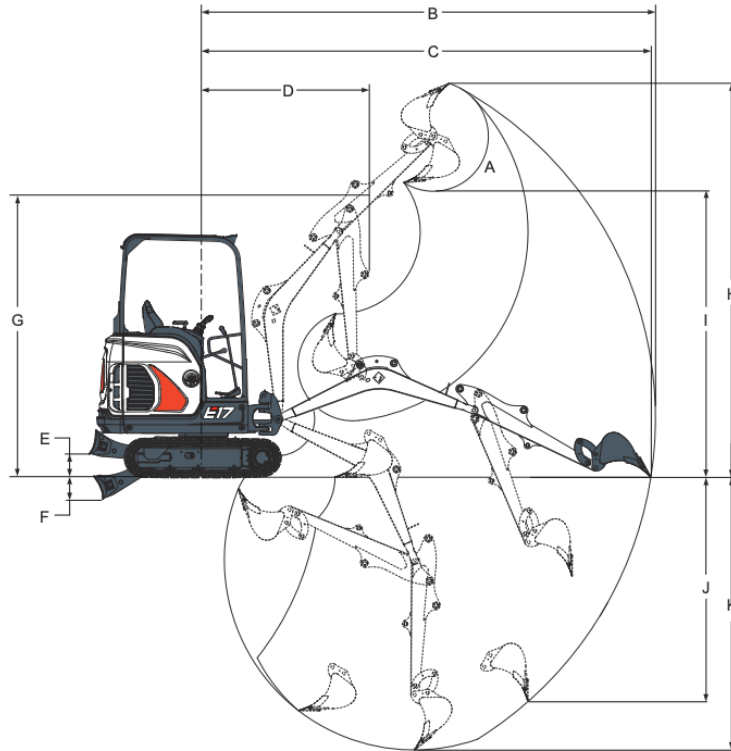

(A)	196°	(G)	2405.0 mm
(B)	3919.0 mm	(H)	3371.0 mm
(C)	3871.0 mm	(I)	2370.0 mm
(D)	1526.0 mm	(J)	1810.0 mm
(E)	220.0 mm	(K)	2249.0 mm
(F)	204.0 mm