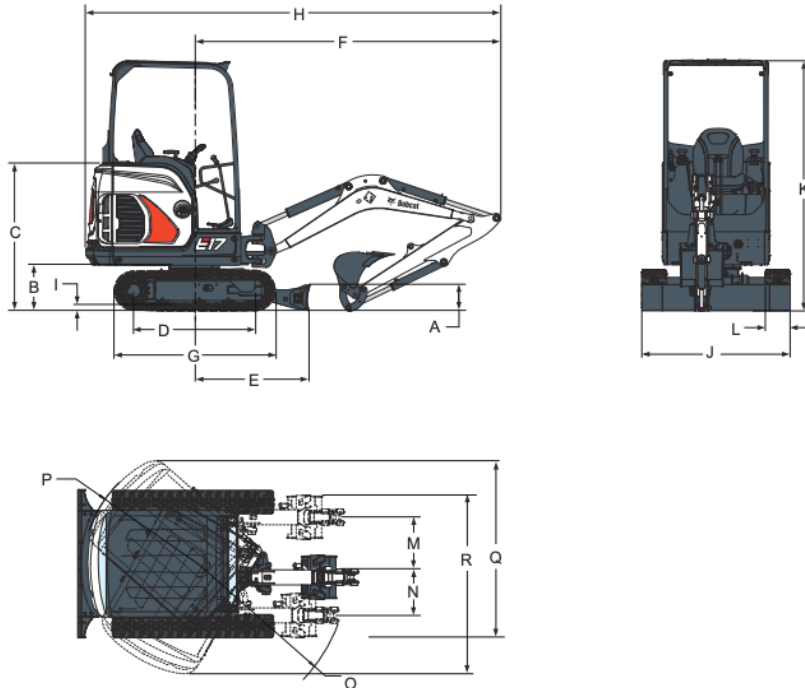

MOTOR

Yapım/Model	Kubota / D722-E4B (Kademe V)
Yakıt	Dizel
Silindir Sayısı	3
Hacim	719 cm ³
2500 Devir/Dak'da maksimum g (ISO 14396)	10.2 kW
Maksimum tork (SEA)	43.5 Nm

HİDROLİK SİSTEM

Pompa tipi	l diřli pompası
Toplam hidrolik kapasitesi	32.50 L/min
Yardımcı akıř	32.50 L/min
Yardımcı hidrolik tahliyesi	227.0 bar

SIVI KAPASİTELERİ

Yakıt deposu	19.00 L
Hidrolik depo	14.30 L

STANDART ÖZELLİKLER

230 mm lastik palet	Korna
980 mm dozer bıağı ve iki adet 190 mm bıak uzantısı	Hidrolik ve hareket kumandası kilitlemesi
Akü baėlantı kesme anahtar	Hidrolik joystick kontrolleri
Kontrol konsol kilitleri	1.360 mm - 980 mm arasında hidrolik olarak geri ekilebilen řase
Bardak tutucular	Geri ekme mekanizmalı emniyet kemeri
ift hareketli yardımcı hidrolikler	İstif bölmesi
Otomatik kapanan motor monitörü	TOPS/ROPS/FOPS kabin
4 mm elik arka kapakla birlikte aık denge ağırlığı	Üst yapı için dört noktadan baėlantı
Katlanabilir ve ergonomik seyahat pedalları	Su ayırıcı
Dolu yakıt uyarı alarmı	alıřma ışığı (bom)
Gres tabancası tutucusu	

* Garanti: 24 ay, 2000 saat (hangisi önce gerekleşirse)

(A)	196°	(G)	2405.0 mm
(B)	3919.0 mm	(H)	3371.0 mm
(C)	3871.0 mm	(I)	2370.0 mm
(D)	1526.0 mm	(J)	1810.0 mm
(E)	220.0 mm	(K)	2249.0 mm
(F)	204.0 mm		

(A)	235.0 mm	(J*)	1360.0 mm
(B)	419.0 mm	(K)	2299.0 mm
(C)	1340.0 mm	(L)	230.0 mm
(D)	1114.0 mm	(M)	433.0 mm
(E)	1045.0 mm	(N)	589.0 mm
(F)	2666.0 mm	(O)	1128.0 mm
(G)	1476.0 mm	(P)	1009.0 mm
(H)	3665.0 mm	(Q)	1801.0 mm
(I)	25.0 mm	(R)	1645.0 mm
(J)	980.0 mm		